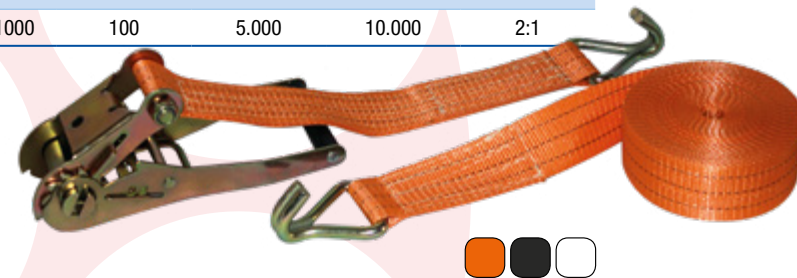

### Cintas de Elevação

Material: poliéster | Cor: branca | FS: 5:1

Aplicação: elevação e movimentação de materiais

Referência	Largura mm	Capacidade (kgf)			Fator de Segurança
		vertical	basket	choker	
CPSBS-01	50	1.000	2.000	800	5:1
CPSBD-02	50	2.000	4.000	1.600	5:1
CPSBD-03	80	3.000	6.000	2.400	5:1
CPSBD-04	100	4.000	8.000	3.200	5:1
CPSBD-05	120	5.000	10.000	4.000	5:1
CPSBT-06	100	6.000	12.000	4.800	5:1
CPSBQ-08	100	8.000	16.000	6.400	5:1
CPSBQ-10	120	10.000	20.000	8.000	5:1

### Cintas de Elevação

Material: poliéster | Norma: EN-1492-1 | FS: 7:1

Aplicação: elevação e movimentação de materiais

Referência	Cor de reconhecimento	Largura mm	Capacidade (kgf)			Fator de Segurança
			vertical	basket	choker	
CPSCD-01	Violeta	30	1.000	2.000	800	7:1
CPSCD-02	Verde	60	2.000	4.000	1.600	7:1
CPSCD-03	Amarela	90	3.000	6.000	2.400	7:1
CPSCD-04	Cinza	120	4.000	8.000	3.200	7:1
CPSCD-05	Vermelha	150	5.000	10.000	4.000	7:1
CPSCD-06	Marrom	180	6.000	12.000	4.800	7:1
CPSCD-08	Azul	240	8.000	16.000	6.400	7:1
CPSCD-10	Laranja	300	10.000	20.000	8.000	7:1

### Cintas de Amarração

Material: poliéster | Cores: branca, preta e laranja

Aplicação: amarração de cargas

Referência	Largura mm	Capacidade (kgf)		Fator de Segurança
				
CAPE-0004	25	200	400	2:1
CAPE-0008	35	400	800	2:1
CAPE-0150	50	750	1.500	2:1
CAPE-0200	50	1.000	2.000	2:1
CAPE-0300	50	1.500	3.000	2:1
CAPE-0500	50	2.500	5.000	2:1
CAPE-1000	100	5.000	10.000	2:1

### Cintas de Amarração - Kit Moto

Referência	Largura mm	Capacidade (kgf)		Fator de Segurança
				
CAKM-0004	25	200	400	2:1
CAKM-0008	35	400	800	2:1

Conjunto Cegonha e  
Conjunto Guincheiro

Conjunto  
Guincheiro  
(arraste)